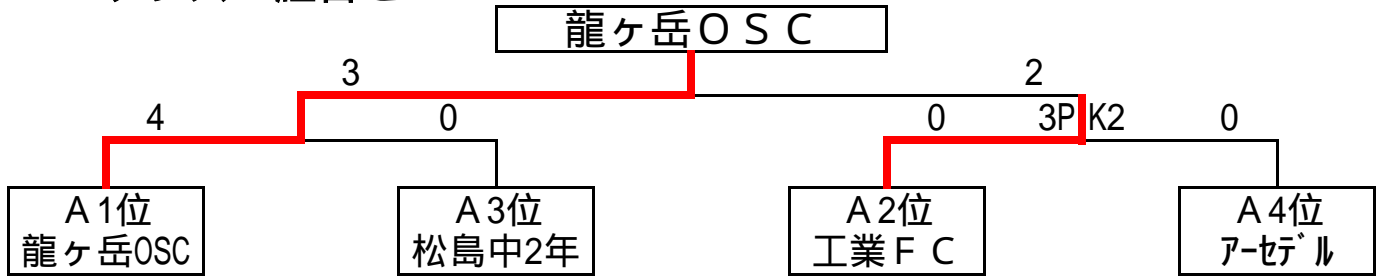

市民体育祭サッカー大会「Mリーグカップ」2016大会結果表

Aクラス 組合せ

(予選リーグAブロック)

チーム名					勝点	直対	得失	P K	順位
松島中3年					0				5
天工FC					6		6		
アーセデル					1		-3	1	
松島中2年					1		-3	3	
龍ヶ岳OSC					6		9		

Bクラス 組合せ

(予選リーグBブロック)

チーム名					勝点	直対	得失	P K	順位
Yショップ荒木					0				3
前田産業					3				
青燃團					6				

試合間のインターバルではなく、日程表のキックオフの時間で進行する。

A・Bクラスともに予選リーグは勝ち点制とし、勝ち3点、引き分け1点、負け0点とする。

ブロックで勝ち点と同じの場合は、直接対決 得失点差の順で順位を決定する。得失点差も同じの場合は対象チームのPKを行う。

決勝トーナメントで同点の場合は、準決勝はPK戦とし、決勝戦のみ延長線を実施し、それでも勝敗が決定しない場合はPK戦で勝敗を決定する。

Aクラスはリーグ上位4位まで、Bクラスは各ブロック上位2チームが決勝トーナメントに進出する。