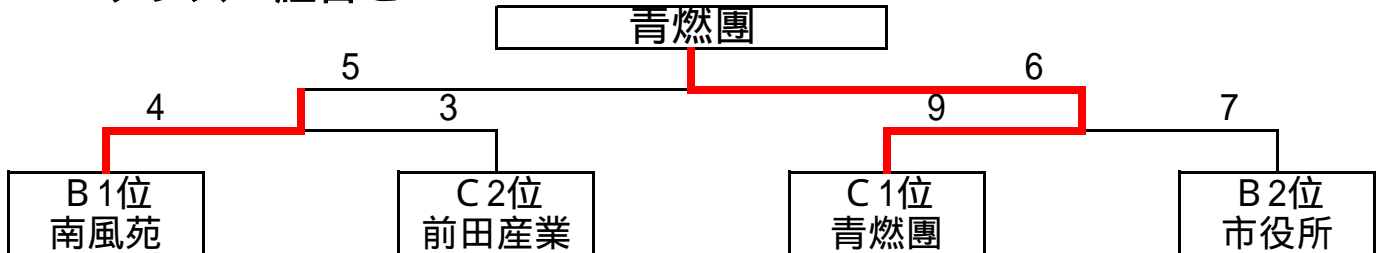

市民体育祭サッカー大会「Mリーグカップ」2016大会結果表

Aクラス 組合せ

(予選リーグAブロック)

チーム名					勝点	直対	得失	P K	順位
松島中3年					0				5
天工FC					6		6		
アーセデル					1		-3	1	
松島中2年					1		-3	3	
龍ヶ岳OSC					6		9		

Bクラス 組合せ

(予選リーグBブロック)

チーム名					勝点	直対	得失	P K	順位
Yショップ荒木					0				3
前田産業					3				
青燃團					6				

試合間のインターバルではなく、日程表のキックオフの時間で進行する。

A・Bクラスともに予選リーグは勝ち点制とし、勝ち3点、引き分け1点、負け0点とする。

ブロックで勝ち点と同じの場合は、直接対決 得失点差の順で順位を決定する。得失点差も同じの場合は対象チームのPKを行う。

決勝トーナメントで同点の場合は、準決勝はPK戦とし、決勝戦のみ延長線を実施し、それでも勝敗が決定しない場合はPK戦で勝敗を決定する。

Aクラスはリーグ上位4位まで、Bクラスは各ブロック上位2チームが決勝トーナメントに進出する。