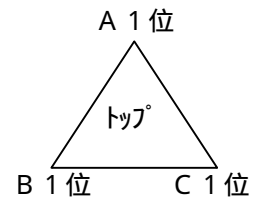

チーム名	1次リーグ			2次リーグ			合計			順位	備考
	勝点	得失差	総得点	勝点	得失差	総得点	勝点	得失差	総得点		
エンペラー	0	-12	4	3	-1	9	3	-13	13	7	
商工会チェリーボーイズ	3	7	12	6	7	8	9	14	20	3	
上天草市役所ヤング?	6	5	9	4	3	12	10	8	21	2	
池田電機ーズ	0	-5	6	6	5	13	6	0	19	4	得失差で4位
ヤマハ	3	-7	4	3	-2	4	6	-9	8	6	
ワコールなでしこFC	6	12	19	4	4	16	10	16	35	1	得失差で1位
FC鶴亀	1	-3	4	0	-4	10	1	-7	14	8	総得点で8位
FCソートク	1	-2	6	0	-5	3	1	-7	9	9	
上天草市役所ベテラン	6	5	11	0	-7	5	6	-2	16	5	得失差で5位

出場9チームを3ブロックに分けてリンク戦で1次リーグを行い、その結果で2次リーグの組み合わせを決める。1次リーグの各1位を2次リーグのトップブロック、各2位をセカンドブロック、各3位をサードブロックとする。1次リーグのブロック順位は勝点制とし、勝点の多い方が上位とする。勝点と同じ場合は得失点差、総得点の順で決定し、それでも同じ場合は代表者のじゃんけんで決める。

総合順位は、1次リーグと2次リーグの成績を合わせた4試合の勝点で総合順位を決定する。勝点と同じ場合は得失点差、総得点の順で決定し、それでも同じ場合は同順位とする。

勝ち点は、1次リーグ2次リーグ共に勝ち3、点引分け1点、負け0点とする。