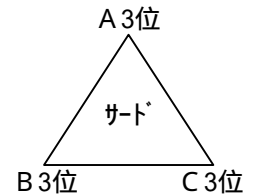

チーム名	1次リーグ			2次リーグ			合計			順位	備考
	勝点	得失差	総得点	勝点	得失差	総得点	勝点	得失差	総得点		
エンペラー	0	-12	4	3	-1	9	3	-13	13	7	
商工会チェリーボーイズ	3	7	12	6	7	8	9	14	20	3	
上天草市役所ヤング?	6	5	9	4	3	12	10	8	21	2	
池田電機ーズ	0	-5	6	6	5	13	6	0	19	4	得失差で4位
ヤマハ	3	-7	4	3	-2	4	6	-9	8	6	
ワコールなでしこFC	6	12	19	4	4	16	10	16	35	1	得失差で1位
FC鶴亀	1	-3	4	0	-4	10	1	-7	14	8	総得点で8位
FCソートク	1	-2	6	0	-5	3	1	-7	9	9	
上天草市役所ベテラン	6	5	11	0	-7	5	6	-2	16	5	得失差で5位

出場9チームを3ブロックに分けてリンク戦で1次リーグを行い、その結果で2次リーグの組み合わせを決める。1次リーグの各1位を2次リーグのトップブロック、各2位をセカンドブロック、各3位をサードブロックとする。1次リーグのブロック順位は勝点制とし、勝点の多い方が上位とする。勝点と同じ場合は得失点差、総得点の順で決定し、それでも同じ場合は代表者のじゃんけんで決める。

総合順位は、1次リーグと2次リーグの成績を合わせた4試合の勝点で総合順位を決定する。勝点と同じ場合は得失点差、総得点の順で決定し、それでも同じ場合は同順位とする。

勝ち点は、1次リーグ2次リーグ共に勝ち3、点引分け1点、負け0点とする。