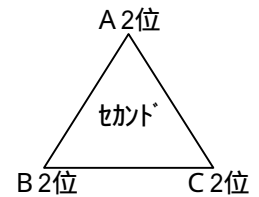

チーム名	1次リーグ			2次リーグ			合計			順位	備考
	勝点	得失差	総得点	勝点	得失差	総得点	勝点	得失差	総得点		
エンペラー	0	-12	4	3	-1	9	3	-13	13	7	
商工会チェリーボーイズ	3	7	12	6	7	8	9	14	20	3	
上天草市役所ヤング?	6	5	9	4	3	12	10	8	21	2	
池田電機ーズ	0	-5	6	6	5	13	6	0	19	4	得失差で4位
ヤマハ	3	-7	4	3	-2	4	6	-9	8	6	
ワコールなでしこFC	6	12	19	4	4	16	10	16	35	1	得失差で1位
FC鶴亀	1	-3	4	0	-4	10	1	-7	14	8	総得点で8位
FCソートク	1	-2	6	0	-5	3	1	-7	9	9	
上天草市役所ベテラン	6	5	11	0	-7	5	6	-2	16	5	得失差で5位

出場9チームを3ブロックに分けてリンク戦で1次リーグを行い、その結果で2次リーグの組み合わせを決める。1次リーグの各1位を2次リーグのトップブロック、各2位をセカンドブロック、各3位をサードブロックとする。1次リーグのブロック順位は勝点制とし、勝点の多い方が上位とする。勝点と同じ場合は得失点差、総得点の順で決定し、それでも同じ場合は代表者のじゃんけんで決める。

総合順位は、1次リーグと2次リーグの成績を合わせた4試合の勝点で総合順位を決定する。勝点と同じ場合は得失点差、総得点の順で決定し、それでも同じ場合は同順位とする。

勝ち点は、1次リーグ2次リーグ共に勝ち3、点引分け1点、負け0点とする。