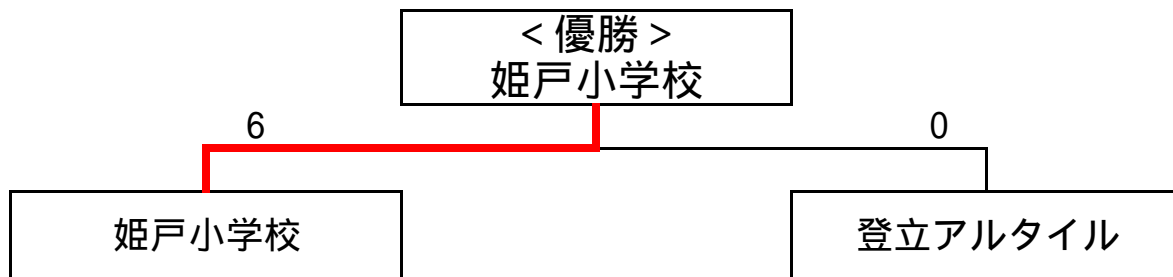

# 第14回上天草市学童サッカー大会結果

(予選リーグ)

チーム名					勝点	直対	得失	P K	順位
登立アルタイル					8		5		2
教良木小学校					4				
登立ベガ					0				
姫戸小学校					8		15		1
中北小学校					0				