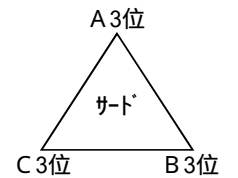

出場9チームを3ブロックに分け、リンク戦で1次リーグ2試合を行い、その結果で2次リーグの組み合わせを決める。
 1次リーグの各1位を2次リーグのトップブロック、各中位をセカンドブロック、各最下位をサードブロックに振り分け、2次リーグを行う。
 1次リーグのブロック内順位は勝ち点制とし、勝ち点の多い方が上位とする。勝ち点と同じ場合は得失点差、総得点の順で決定し、それでも同じ場合は代表者のじゃんけんで決める。
 総合順位は、1次リーグと2次リーグの成績を合わせた4試合の勝ち点で決定する。勝ち点と同じ場合は得失点差、総得点の順で決定し、それでも同じ場合は同順位とする。
 勝ち点は、1次リーグ2次リーグ共に勝ち3点、引き分け1点、負け0点とする。
 試合を棄権したチーム、副審を勤めなかったチーム、その他大会要項に違反したチームは勝点に関係なく最下位とする。