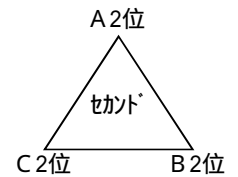

出場9チームを3ブロックに分け、リンク戦で1次リーグ2試合を行い、その結果で2次リーグの組み合わせを決める。
 1次リーグの各1位を2次リーグのトップブロック、各中位をセカンドブロック、各最下位をサードブロックに振り分け、2次リーグを行う。
 1次リーグのブロック内順位は勝ち点制とし、勝ち点の多い方が上位とする。勝ち点と同じ場合は得失点差、総得点の順で決定し、それでも同じ場合は代表者のじゃんけんで決める。
 総合順位は、1次リーグと2次リーグの成績を合わせた4試合の勝ち点で決定する。勝ち点と同じ場合は得失点差、総得点の順で決定し、それでも同じ場合は同順位とする。
 勝ち点は、1次リーグ2次リーグ共に勝ち3点、引き分け1点、負け0点とする。
 試合を棄権したチーム、副審を勤めなかったチーム、その他大会要項に違反したチームは勝点に関係なく最下位とする。