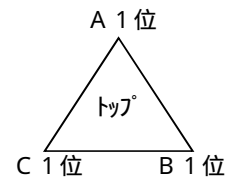

2次リーグ	トップブロック							
	チーム名	A 1	B 1	C 1	勝点	得失	総得	
	A 1位: 大矢野庁舎Bチーム				3	1	14	
	B 1位: ヤマハサッカークラブ				6	9	17	
	C 1位: ナナメ上 経済振興部				0	-10	6	
	セカンドブロック							
	チーム名	A 2	B 2	C 2	勝点	得失	総得	
	A 2位: A I D				3	-12	1	
	B 2位: 上天草警察署				6	12	13	
	C 2位: 大矢野庁舎Aチーム				0	0	0	
	サードブロック							
	チーム名	A 3	B 3	C 3	勝点	得失	総得	
A 3位: 村上会				0	-7	9		
B 3位: ハンパしかないっす				6	3	8		
C 3位: 市役所松島庁舎				3	-6	13		

出場9チームを3ブロックに分け、リンク戦で1次リーグ2試合を行い、その結果で2次リーグの組み合わせを決める。
 1次リーグの各1位を2次リーグのトップブロック、各中位をセカンドブロック、各最下位をサードブロックに振り分け、2次リーグを行う。
 1次リーグのブロック内順位は勝ち点制とし、勝ち点の多い方が上位とする。勝ち点と同じ場合は得失点差、総得点の順で決定し、それでも同じ場合は代表者のじゃんけんで決める。
 総合順位は、1次リーグと2次リーグの成績を合わせた4試合の勝ち点で決定する。勝ち点と同じ場合は得失点差、総得点の順で決定し、それでも同じ場合は同順位とする。
 勝ち点は、1次リーグ2次リーグ共に勝ち3点、引き分け1点、負け0点とする。
 試合を棄権したチーム、副審を勤めなかったチーム、その他大会要項に違反したチームは勝点に関係なく最下位とする。