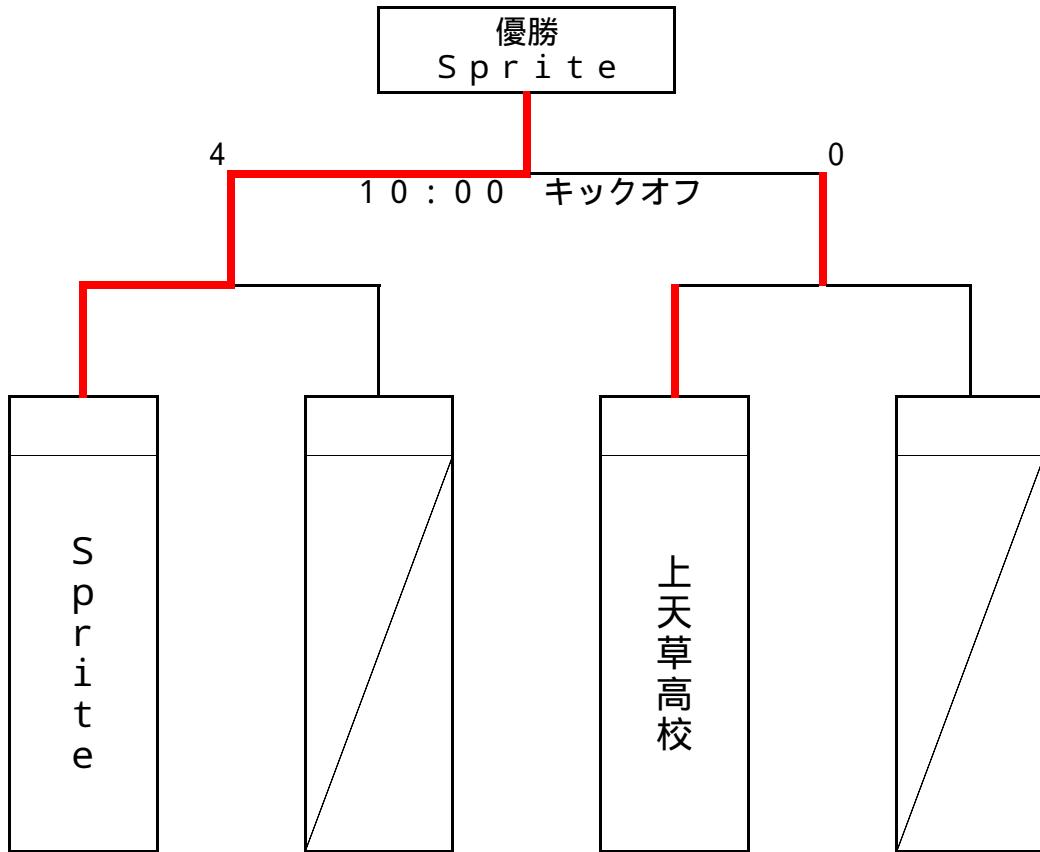

第10回会長杯上天草市サッカー大会結果表

試合	対戦結果	審判		
		主	副	4
1	Sprite 2 - 0 2 - 0	上天草高校		
		島崎	前方	米田
				-

当日の日程

- 8 : 30 準備開始
- 9 : 30 開会式
- 10 : 00 試合開始
- 11 : 15 表彰式・写真撮影